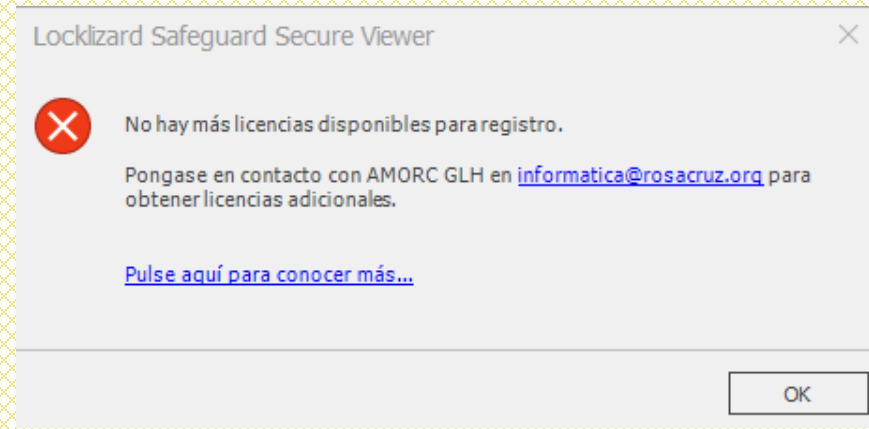

Solucionar: No hay más licencias disponibles para registro

Cuando intenta dar de alta un nuevo dispositivo

Por medio del portal web, usted mismo puede asignar un nuevo permiso a su licencia de Lockizard para que pueda registrar un nuevo dispositivo

Solucionar: No hay más licencias disponibles para registro

1.- Ingrese a:

https://rosacruz.org

Inicio AMORC Miembros Preguntas Difusión R+C Afiliate Contáctanos Ingresar

ORDEN ROSACRUZ AMORC
www.rosacruz.org

Mediateca

Directorio Organismos

Revista El Rosacruz

Artículos

El hombre logra

2.- De click en:

www.rosacruz.org

Solucionar: No hay más licencias disponibles para registro