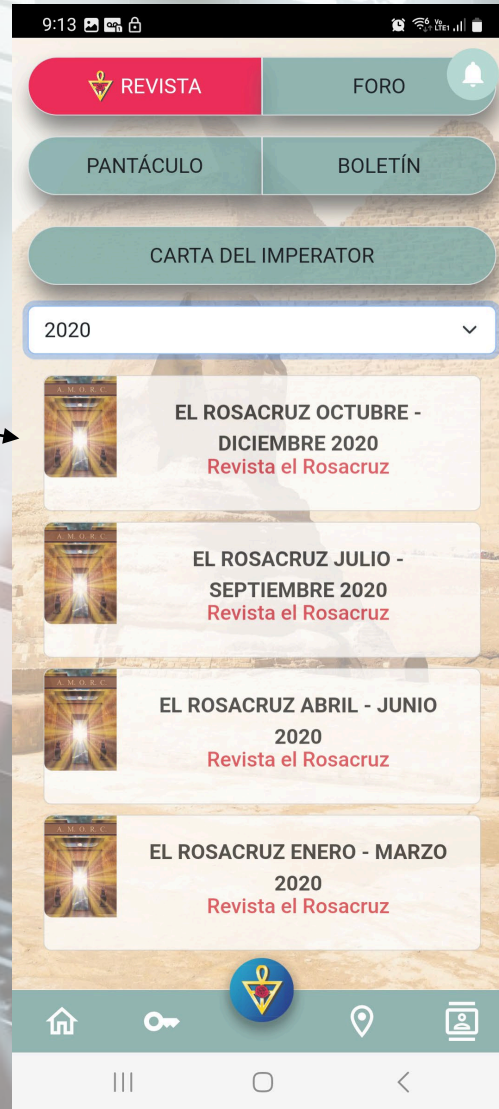

Consultar todas las publicaciones de AMORC GLH A.C. (App)

4.- Seleccione Publicaciones

Consultar todas las publicaciones de AMORC GLH A.C. (App)

5.- Deberá de seleccionar de la siguiente ventana, el tipo de publicación que desea consultar y también deberá especificar el año que desea consultar de esas publicaciones.

Consultar todas las publicaciones de AMORC GLH A.C. (App)

6.- El filtro de la variable Año de Publicación se muestra de la siguiente manera. Solo seleccione el año en el círculo de la derecha que corresponda.

En este ejemplo seleccionaremos 2020.

Consultar todas las publicaciones de AMORC GLH A.C. (App)

7.- Una vez que seleccionamos el año, la aplicación nos desplegará las publicaciones disponibles. Solo habrá que seleccionar la que deseamos leer.