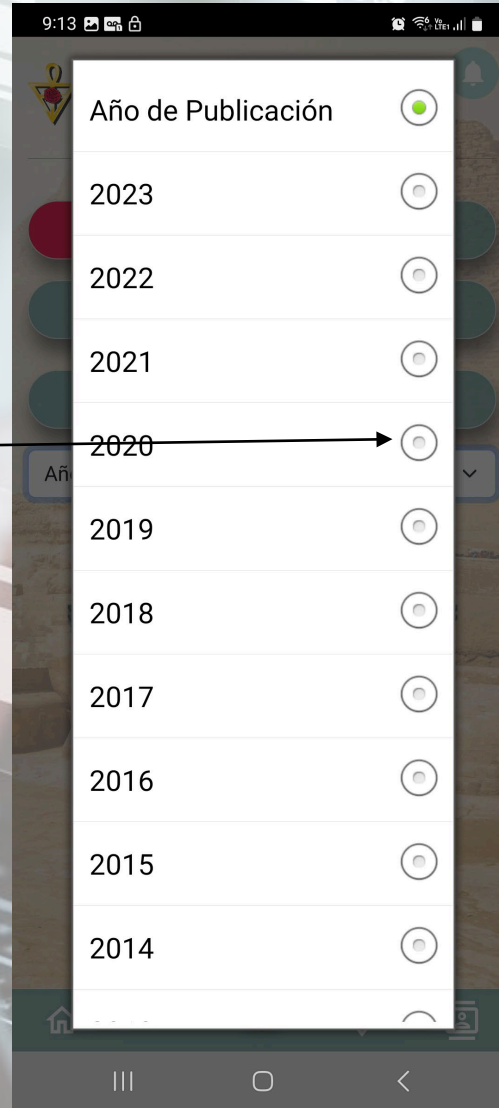

Consultar todas las publicaciones de AMORC GLH A.C. (App)

4.- Seleccione Publicaciones

Consultar todas las publicaciones de AMORC GLH A.C. (App)

5.- Deberá de seleccionar de la siguiente ventana, el tipo de publicación que desea consultar y también deberá especificar el año que desea consultar de esas publicaciones.

Consultar todas las publicaciones de AMORC GLH A.C. (App)

6.- El filtro de la variable Año de Publicación se muestra de la siguiente manera. Solo seleccione el año en el círculo de la derecha que corresponda.

En este ejemplo seleccionaremos 2020.

Consultar todas las publicaciones de AMORC GLH A.C. (App)

7.- Una vez que seleccionamos el año, la aplicación nos desplegará las publicaciones disponibles. Solo habrá que seleccionar la que deseamos leer.